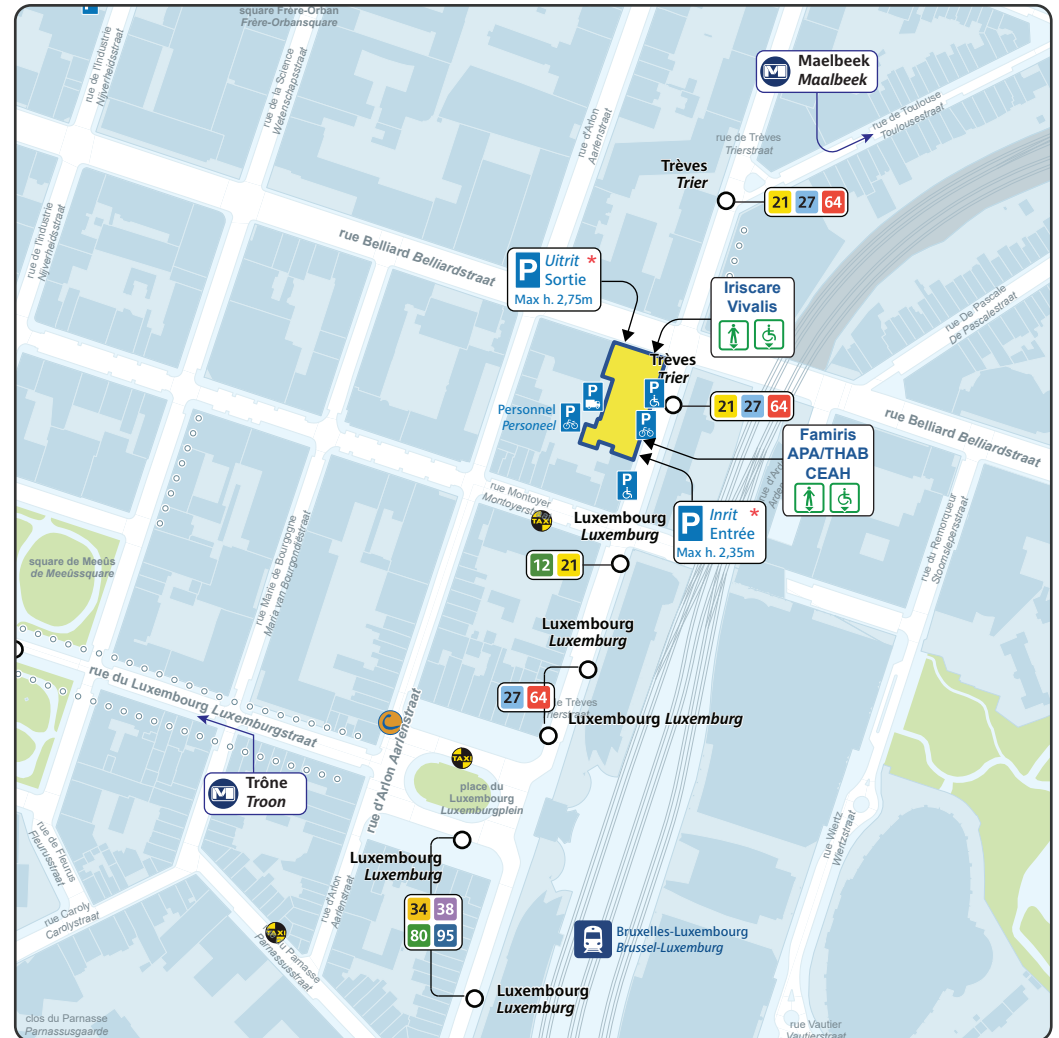

Iriscare

vivalis
.brussels

rue Belliardstraat 71
1040 Bruxelles / Brussel
02 435 64 00 (Iriscare)
02 502 60 01 (Vivalis)

○ Luxembourg / Luxemburg

B 12 21 27 34 38
64 80 95 **TEC** **E**
S4 **S5** **S8** **S9** **S81** Bruxelles-Namur-Luxembourg
Brussel-Namen-Luxemburg

○ Trône / Troon

M 2 6
B 12 27 34 38 54 64 71 80 95

Legende

Accès piétons
Toegang voor voetgangers
Accès PMR
Toegang voor PBM
Parking
Parking vélos
Parking fietsen
Parking pour PMR
Parking voor PBM
Parking livraisons
Parking leveranciers
Vélo partagé : Villo!
Fietsdelen: Villo!
Voiture partagée : Cambio
Autodelen: Cambio

* stationnement à réserver avec personne de contact pour décharger à la cour
parkeerplaats te reserveren bij contactpersoon om af te laden op de koer

Avec le soutien de
Met de steun van

BRUXELLES MOBILITÉ
BRUSSEL MOBILITEIT

SERVICE PUBLIC RÉGIONAL DE BRUXELLES
GESTELTELIJKE OVERHEIDSDIENST BRUSSEL

Réalisé au moyen de :
Verwezenlijkt met:

Urbis
digital mapping
cib3-cib3

Cartographie : STIB-SMN
Cartografie: MVB-SMN

n° 204
Édition / Uitgave
06.2024
Réseau / Netwerk
03.2024