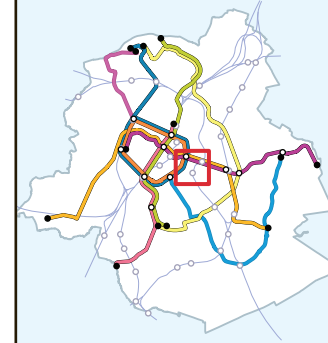

Iriscare

vivalis
.brussels

rue Belliardstraat 71
1040 Bruxelles / Brussel
02 435 64 00 (Iriscare)
02 502 60 01 (Vivalis)

○ Luxembourg / Luxemburg

B 12 21 27 34 38
64 80 95 **TEC** **E**
S4 **S5** **S8** **S9** **S81** Bruxelles-Namur-Luxembourg
Brussel-Namen-Luxemburg

○ Trône / Troon

M 2 6
B 12 27 34 38 54 64 71 80 95

Legende

Accès piétons
Toegang voor voetgangers
Accès PMR
Toegang voor PBM
Parking
Parking vélos
Parking fietsen
Parking pour PMR
Parking voor PBM
Parking livraisons
Parking leveranciers
Vélo partagé : Villo!
Fietsdelen: Villo!
Voiture partagée : Cambio
Autodelen: Cambio

* stationnement à réserver avec personne de contact pour décharger à la cour
parkeerplaats te reserveren bij contactpersoon om af te laden op de koer

Avec le soutien de
Met de steun van

BRUXELLES MOBILITÉ
BRUSSEL MOBILITEIT

SERVICE PUBLIC RÉGIONAL DE BRUXELLES
GESTELTELIJKE OVERHEIDSDIENST BRUSSEL

Réalisé au moyen de :
Verwezenlijkt met:

Urbis
digital mapping
cib3-cib3

Cartographie : STIB-SMN
Cartografie: MVB-SMN

n° 204
Édition / Uitgave
06.2024
Réseau / Netwerk
03.2024